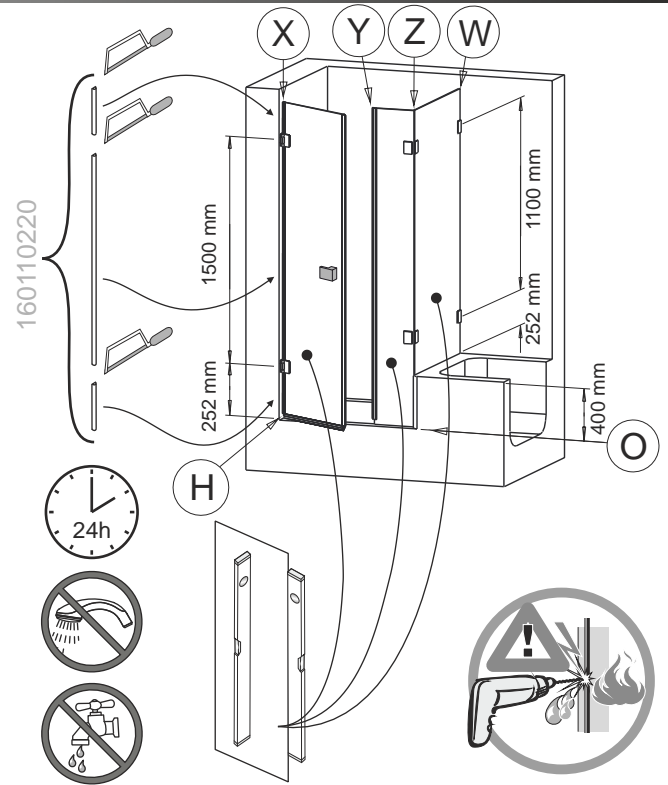

 1x	 131604260 <b>M204-2</b> (2x) (Right/ )
 1x	 131604250 <b>M204-1</b> (2x) (Left/ )
 1x	 562010000 1x
 1x	 562020003 1x
 2x	 1x
 2x	 1x
 2x	 10x
 1x	 10x

**! POZOR !** Rozm ry neplatí pro atypické provedení zást n (GSM\*\*\*\*\*).  
V p ípad nejasností kontaktujte výrobce.

**! ATTENTION !** Dimensions are not valid for atypical screens (GSM\*\*\*\*\*)  
In case of doubt contact producer.

**! LET OP !** Deze maten zijn niet te gebruiken voor glas cabines op maat (GSM\*\*\*\*\*)  
In geval van twijfel, neem contact op met de producent.

**! UWAGA !** Wymiary nie dotycz kabin niestandardowych (GSM\*\*\*\*\*)  
W przypadku w tpiwo ci prosimy skontaktowa si z producentem.

**! ACHTUNG !** Diese Masse sind nicht gültig bei Massarbeit von Duschtrennungen (GSM\*\*\*\*\*).  
Nehmen Sie bei Unklarheiten Kontakt auf mit Ihrem Hersteller.

( GSM.....).

<b>CE</b>
<b>RIHO</b>
Suchý 37, 680 01 Czech Republic
10 DoP-2014-05
G (exact product code - see sticker on package p esný kód výrobku - viz nálepka na obalu)
PH EN 14428