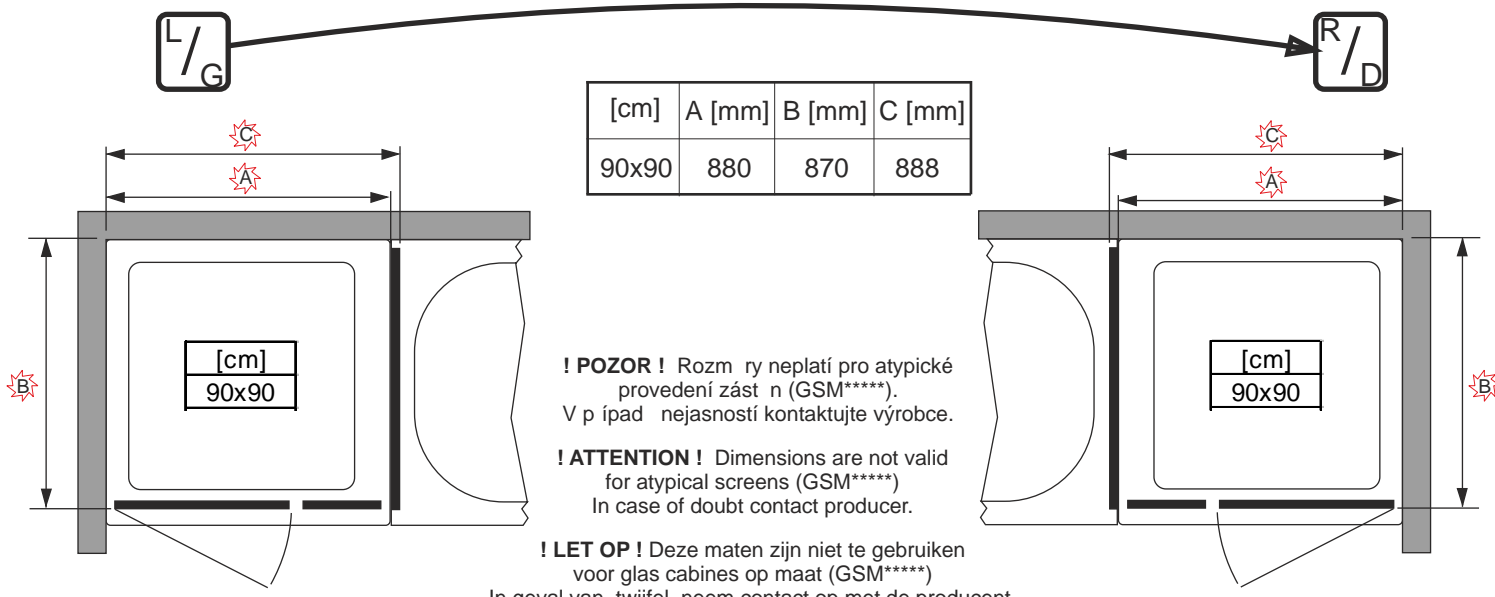

 1x	 131604260 <b>M204-2</b> (2x) (Right/ )
 1x	 131604250 <b>M204-1</b> (2x) (Left/ )
 1x	 562010000 1x
 1x	 562020003 1x
 2x	 1x
 2x	 1x
 2x	 10x
 1x	 10x

**! POZOR !** Rozm ry neplatí pro atypické provedení zást n (GSM\*\*\*\*\*).  
V p ípad nejasností kontaktujte výrobce.

**! ATTENTION !** Dimensions are not valid for atypical screens (GSM\*\*\*\*\*)  
In case of doubt contact producer.

**! LET OP !** Deze maten zijn niet te gebruiken voor glas cabines op maat (GSM\*\*\*\*\*)  
In geval van twijfel, neem contact op met de producent.

**! UWAGA !** Wymiary nie dotycz kabin niestandardowych (GSM\*\*\*\*\*)  
W przypadku w tpiwo ci prosimy skontaktowa si z producentem.

**! ACHTUNG !** Diese Masse sind nicht gültig bei Massarbeit von Duschtrennungen (GSM\*\*\*\*\*).  
Nehmen Sie bei Unklarheiten Kontakt auf mit Ihrem Hersteller.