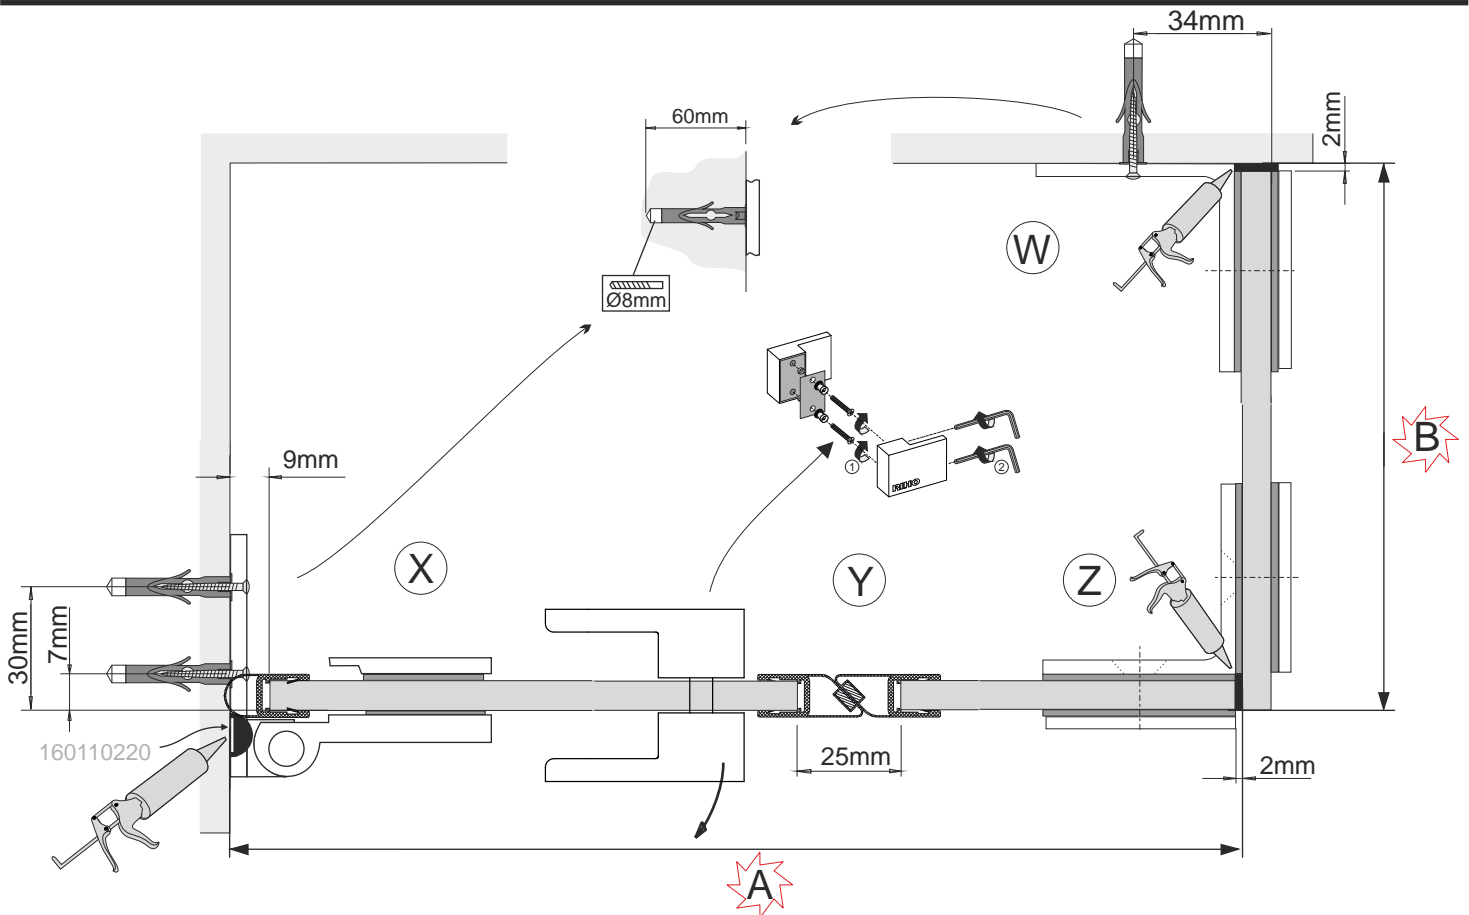

 1x	 131604260 <b>M204-2</b> (2x) (Right/ )
 1x	 131604250 <b>M204-1</b> (2x) (Left/ )
 1x	 562010000 1x
 1x	 562020003 1x
 2x	 1x
 2x	 1x
 2x	 10x
 1x	 10x

**! POZOR !** Rozm ry neplatí pro atypické provedení zást n (GSM\*\*\*\*\*).  
V p ípad nejasností kontaktujte výrobce.

**! ATTENTION !** Dimensions are not valid for atypical screens (GSM\*\*\*\*\*)  
In case of doubt contact producer.

**! LET OP !** Deze maten zijn niet te gebruiken voor glas cabines op maat (GSM\*\*\*\*\*)  
In geval van twijfel, neem contact op met de producent.

**! UWAGA !** Wymiary nie dotycz kabin niestandardowych (GSM\*\*\*\*\*)  
W przypadku w tpiwo ci prosimy skontaktowa si z producentem.

**! ACHTUNG !** Diese Masse sind nicht gültig bei Massarbeit von Duschtrennungen (GSM\*\*\*\*\*).  
Nehmen Sie bei Unklarheiten Kontakt auf mit Ihrem Hersteller.