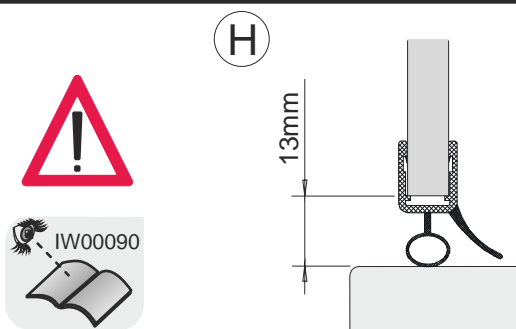

 1x	 131604260 <b>M204-2</b> (2x) (Right/ )
 1x	 131604250 <b>M204-1</b> (2x) (Left/ )
 1x	 562010000 1x
 1x	 562020003 1x
 2x	 1x
 2x	 1x
 2x	 10x
 1x	 10x

**! POZOR !** Rozm ry neplatí pro atypické provedení zást n (GSM\*\*\*\*\*).  
V p ípad nejasností kontaktujte výrobce.

**! ATTENTION !** Dimensions are not valid for atypical screens (GSM\*\*\*\*\*)  
In case of doubt contact producer.

**! LET OP !** Deze maten zijn niet te gebruiken voor glas cabines op maat (GSM\*\*\*\*\*)  
In geval van twijfel, neem contact op met de producent.

**! UWAGA !** Wymiary nie dotycz kabin niestandardowych (GSM\*\*\*\*\*)  
W przypadku w tpiwo ci prosimy skontaktowa si z producentem.

**! ACHTUNG !** Diese Masse sind nicht gültig bei Massarbeit von Duschtrennungen (GSM\*\*\*\*\*).  
Nehmen Sie bei Unklarheiten Kontakt auf mit Ihrem Hersteller.