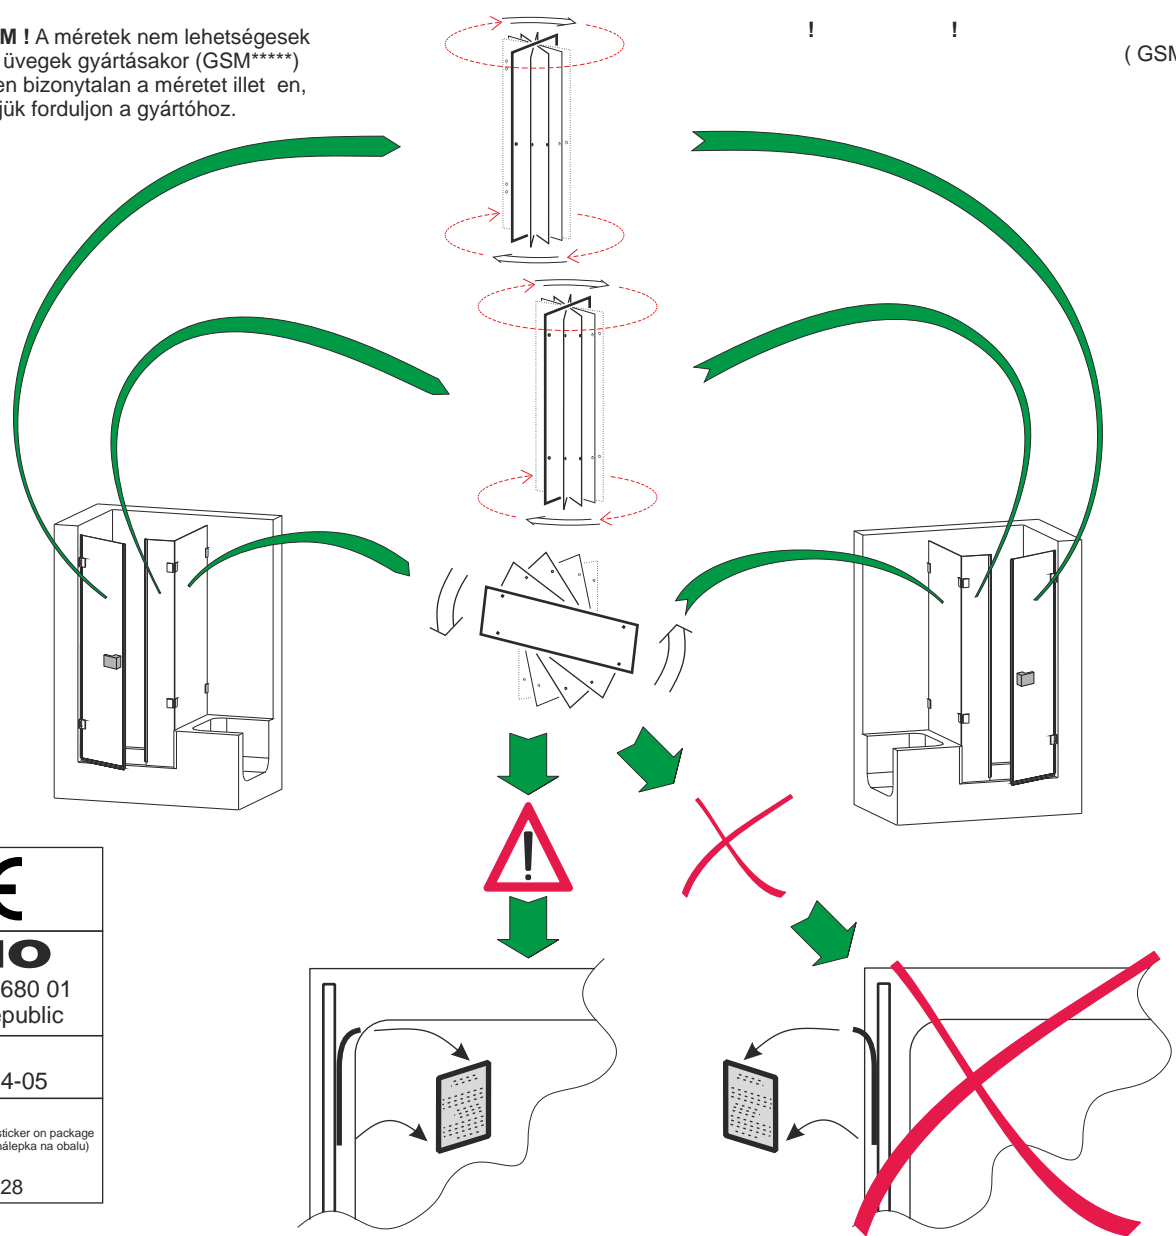

CE
RIHO
Suchý 37, 680 01 Czech Republic
10 DoP-2014-05
G (exact product code - see sticker on package p esný kód výrobku - viz nálepka na obalu)
PH EN 14428